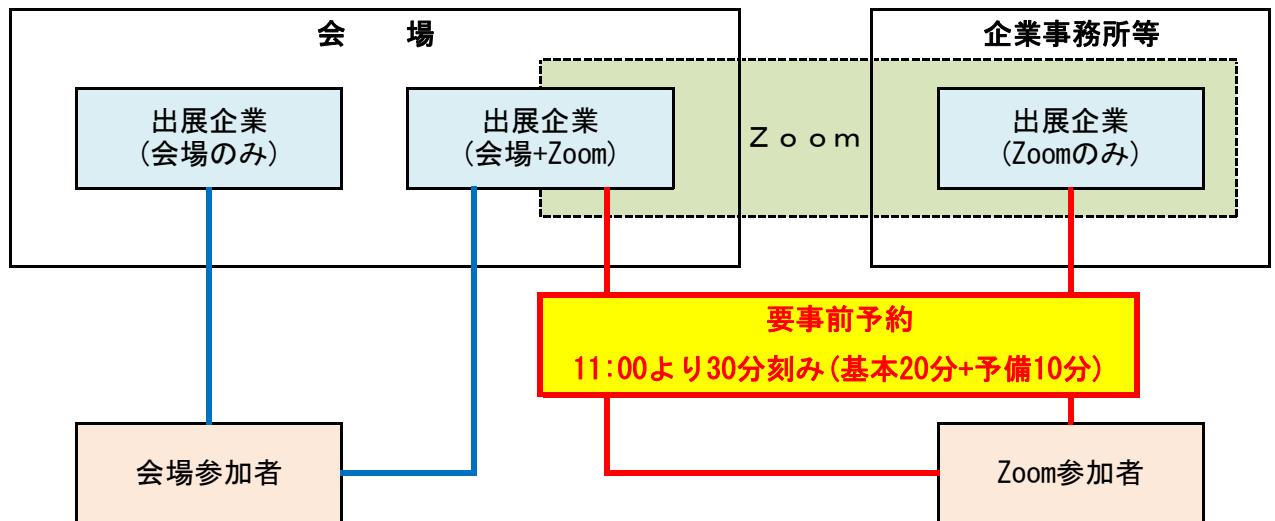

※1 Zoom対応PCは企業様にて手配してください。

※2 求職者からの事前予約が無い場合は当日の面談はありません。

7. 会場（図2参照）

①実会場 釧路プリンスホテル（釧路市幸町7丁目1）

②オンライン（Zoom）出展企業

求職者からの面談希望（企業及び時間）があった企業のみとなります。

図2 <会場イメージ図>

8. 出展する場合の重要事項